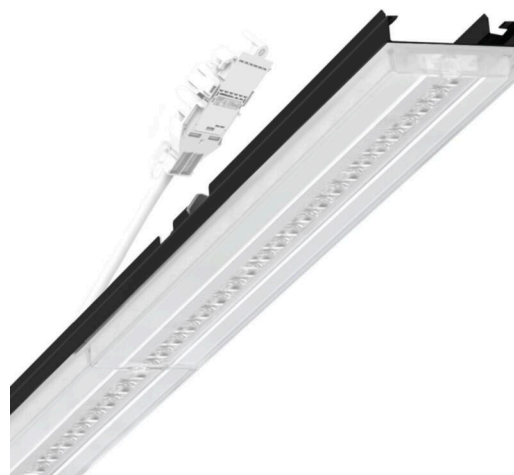

прибородержатель переменный - Central.Line.Optic - прямой широконаправленный свет - без видимых стыков

Ламподержатель из оцинкованного стального профиля, поверхность покрыта лаком на полиэфирной смоле. Крепление без инструментов с нажимными затворами, встроенными в конструкцию, обеспечивают защиту от кражи и взлома. В несущей трековой шине позиционируется по-разному. Цвет корпуса черный RAL 9005; Прямой широкий свет, распространяющийся через линзу «Central.Line.Optic» из пластика ПММА. Линзовая оптика делает сборку и установку предельно удобными, плоскость легко чистится. Линзы плотно расположены в один ряд: световые точки сливаются в одну линию, создавая целостный вид. Подключение к электросети через присоединительный провод длиной 1 м для свободного позиционирования прибородержателя в световой полосе и 3-полюсную втычную деталь для быстрой сборки со свободным выбором фаз. Сменные блоки, позволяющие легко модернизировать освещение, существенно продлевают срок службы всей осветительной установки.

электротехника

Балласт	Электронный драйвер (1 штука)
Мощность системы	34W
сетевое напряжение	230V/50Hz
класс энергосбережения/Источник света	C

Оптика

Оснастка	LED, цветопередача/оттенок света CRI ≥ 80 / 3000K
Допуск для координаты цветности (MacAdam)	3SDCM
Номинальный световой поток	5880lm
Срок службы LED	50000h L80/B10 (Tq 30°C), 70000h L80/B50 (Tq 30°C)
светоотдача светильников	171lm/W
Угол излучения	95° (C0) / 95° (C90)
UGR поп./вдоль	21.5 / 23.0

Механика

цвет корпуса	черный RAL 9005
размеры (LxWxH/DxH)	1531mm x 55mm x 37mm
вес (нетто)	1.75kg
Вид монтажа	сборка трековых систем, световая структура

DEEP-LINK

<https://www.regiolum.de/ru/article/19515004094>

Ссылка	LED 6000lm 830
ηLB	100 %
Φ ↓/↑	98 % / 2 %
UGR поп./вдоль	21.5 / 23.0

размеры

L	1531 mm	Длина
B	55 mm	Ширина
H	37 mm	Высота