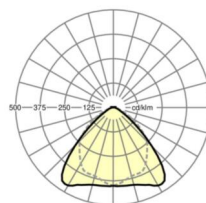

Механика

цвет корпуса	черный RAL 9005
размеры (LxWxH/DxH)	1531mm x 55mm x 37mm
вес (нетто)	1.75kg
Вид монтажа	сборка трековых систем, световая структура

DEEP-LINK

<https://www.regiolum.de/ru/article/19515004094>

Ссылка	LED 6000lm 830
ηLB	100 %
Φ ↓/↑	98 % / 2 %
UGR поп./вдоль	21.5 / 23.0

размеры

L	1531 mm	Длина
B	55 mm	Ширина
H	37 mm	Высота